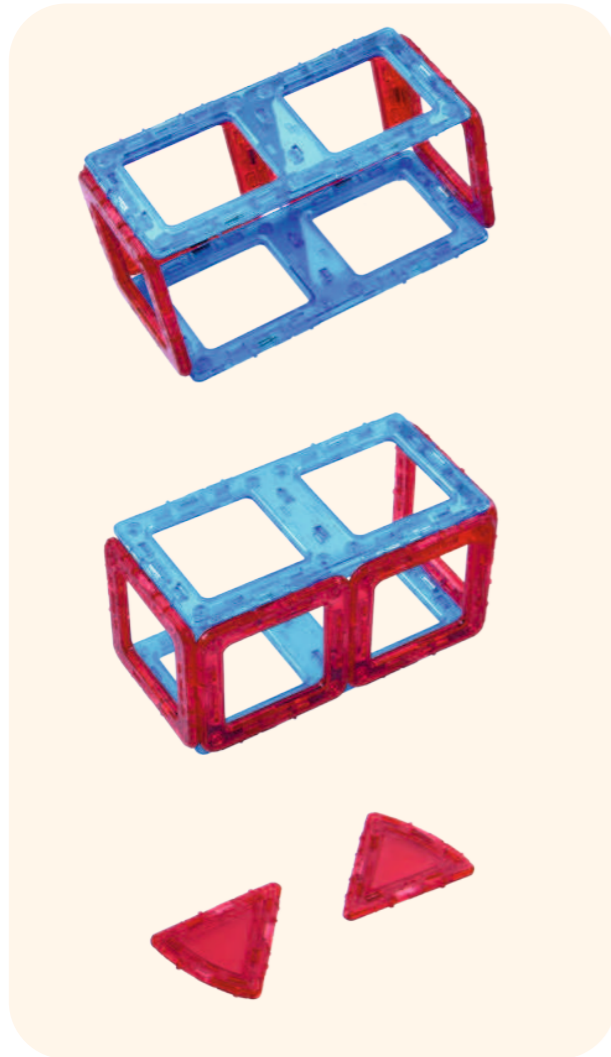

ПОСТРОЙ ФИГУРУ ПО КОНТУРУ

Что скрывается в тени?