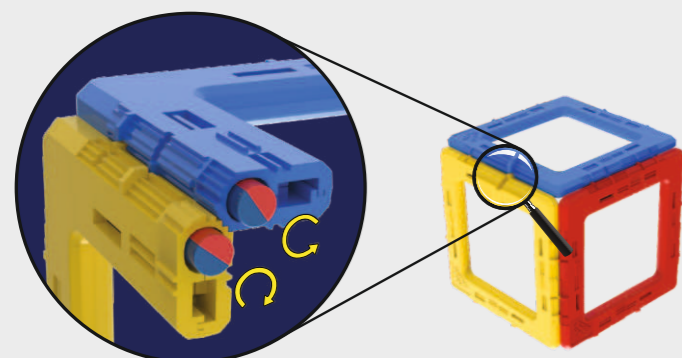

СОЗДАЙ КУБ

Есть много способов создать форму куба из развертки поверхности.

6 СПОСОБОВ ИСПОЛЬЗОВАНИЯ MagKinder

КОМПОНЕНТЫ

ТРЕУГОЛЬНИК
x 4КВАДРАТ
x 23ПРЯМОУГОЛЬНИК
x 4РАВНОБЕДРЕННЫЙ
ТРЕУГОЛЬНИК
x 2ТРАПЕЦИЯ
x 2МИНИ
СЕКТОР
x 2МИНИ
АРКА
x 1АРКА
x 2СЕКТОР
x 2ПЕРЕКЛАДИНА
100мм
x 2КОЛЕСО
x 4СОЕДИНЕНИЕ
КОЛЕСА
x 2

Первая в мире запатентованная магнитная деталь геометрической формы с дополнительными элементами для устойчивого крепления. Магнитные детали MagKinder в 29 раз сильнее соединяются между собой чем другие аналогичные конструкторы.